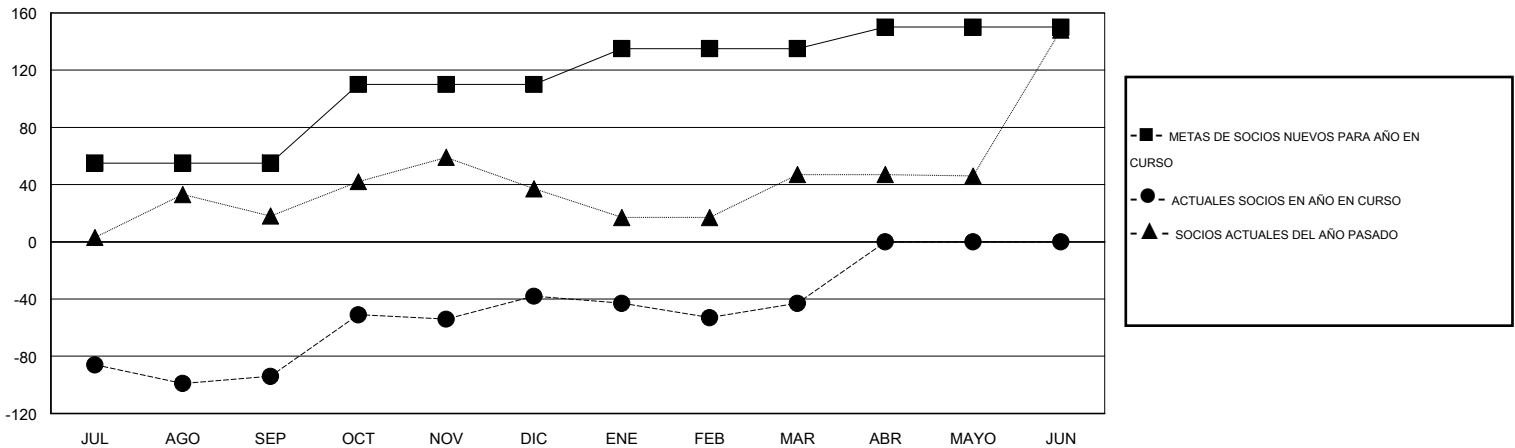

MONTHLY MEMBERSHIP PROGRESS REPORT

District M 1

Results as of: 3/31/2014

GMT: Pedro Marrello

UBICACIÓN PARAGUAY

GMT DE AE 3

Clubes					socios				
RESULTADOS DE 2013-2014					RESULTADOS DE 2013-2014				
TRIMESTRE	META DE CLUBES NUEVOS	ACTUALES NUEVOS CLUBES	BAJAS ACTUALES DE CLUBES	ACTUAL GANANCIA/ PÉRDIDA NETA	TRIMESTRE	META DE SOCIOS NUEVOS	ACTUALES SOCIOS AÑADIDOS	BAJAS ACTUALES DE SOCIOS	ACTUAL GANANCIA/ PÉRDIDA NETA
JUL/AGO/SEP	1	0	1	-1	JUL/AGO/SEP	55	34	128	-94
OCT/NOV/DIC	1	1	0	1	OCT/NOV/DIC	55	81	25	56
ENE/FEB/MAR	1	0	0	0	ENE/FEB/MAR	25	58	63	-5
ABR/MAYO/JUN	1	0	0	0	ABR/MAYO/JUN	15	0	0	0

METAS Y CIFRA ACUMULATIVA DE CLUBES NUEVOS

METAS Y CIFRA ACUMULATIVA DE SOCIOS

CLUBES DADOS DE BAJA: 1	30 CLUBS OF 39 AÑADIERON 1 O MÁS SOCIOS NUEVOS	<u>DISTRIBUCIÓN POR SEXO</u>
		MASCULINO 706 (53.20%)
		FEMENINO 621 (46.80%)
<u>SOCIOS DADOS DE BAJA</u>	CLIC AQUÍ PARA DATOS DE SALUD DE CLUB	SOCIOS EN UNIDAD FAMILIAR 433
FALLECIDOS 6		CABEZA DE FAMILIA 177
CLUB CANCELADO 26		NO ES CABEZA DE FAMILIA 256
OTRO 184		
TOTAL 216		