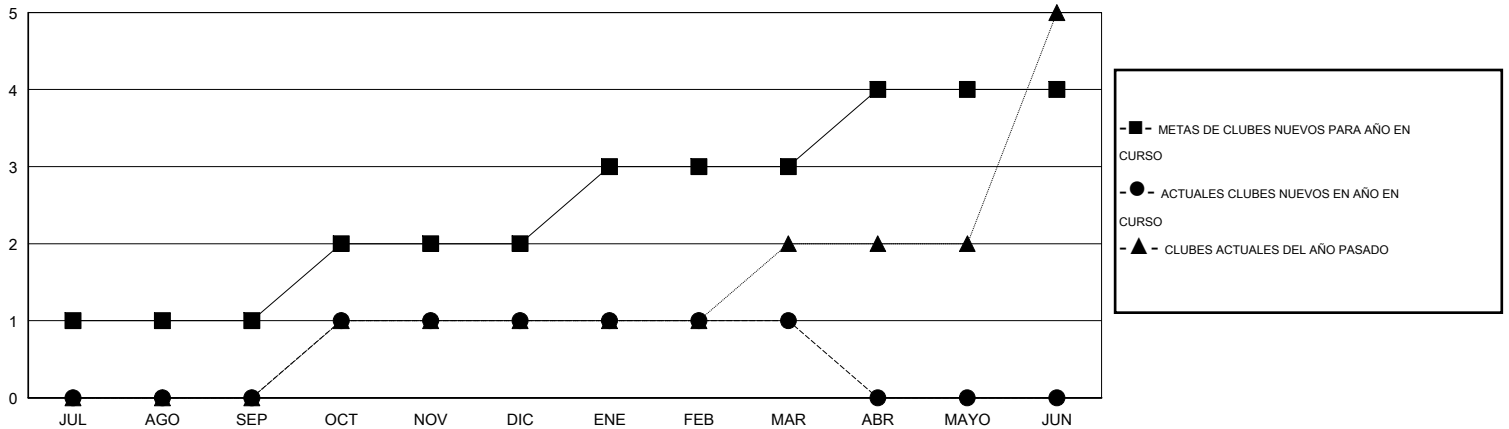

MONTHLY MEMBERSHIP PROGRESS REPORT

District M 1

Results as of: 3/31/2014

GMT: Pedro Marrello

UBICACIÓN PARAGUAY

GMT DE AE 3

Clubes					socios				
RESULTADOS DE 2013-2014					RESULTADOS DE 2013-2014				
TRIMESTRE	META DE CLUBES NUEVOS	ACTUALES NUEVOS CLUBES	BAJAS ACTUALES DE CLUBES	ACTUAL GANANCIA/ PÉRDIDA NETA	TRIMESTRE	META DE SOCIOS NUEVOS	ACTUALES SOCIOS AÑADIDOS	BAJAS ACTUALES DE SOCIOS	ACTUAL GANANCIA/ PÉRDIDA NETA
JUL/AGO/SEP	1	0	1	-1	JUL/AGO/SEP	55	34	128	-94
OCT/NOV/DIC	1	1	0	1	OCT/NOV/DIC	55	81	25	56
ENE/FEB/MAR	1	0	0	0	ENE/FEB/MAR	25	58	63	-5
ABR/MAYO/JUN	1	0	0	0	ABR/MAYO/JUN	15	0	0	0

METAS Y CIFRA ACUMULATIVA DE CLUBES NUEVOS

METAS Y CIFRA ACUMULATIVA DE SOCIOS

CLUBES DADOS DE BAJA: 1	30 CLUBS OF 39 AÑADIERON 1 O MÁS SOCIOS NUEVOS	<u>DISTRIBUCIÓN POR SEXO</u>
		MASCULINO 706 (53.20%)
		FEMENINO 621 (46.80%)
<u>SOCIOS DADOS DE BAJA</u>	CLIC AQUÍ PARA DATOS DE SALUD DE CLUB	SOCIOS EN UNIDAD FAMILIAR 433
FALLECIDOS 6		CABEZA DE FAMILIA 177
CLUB CANCELADO 26		NO ES CABEZA DE FAMILIA 256
OTRO 184		
TOTAL 216		